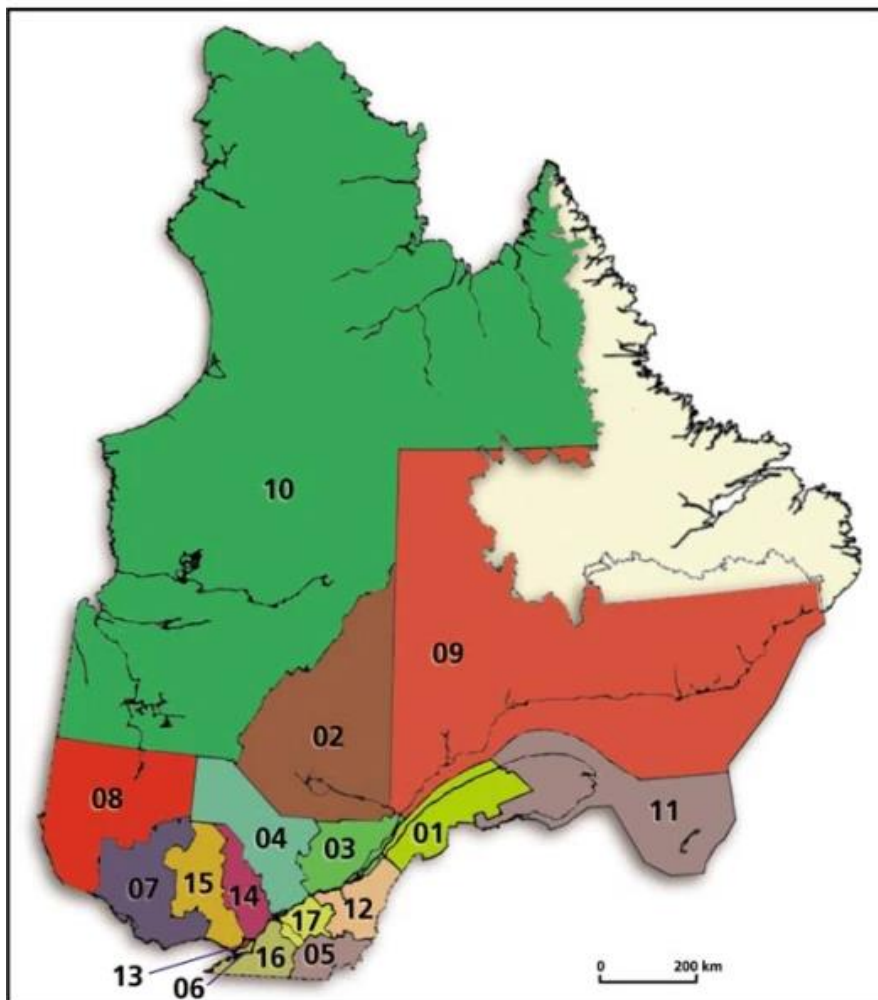

RÉPARTITION RÉGIONALE DES PERSONNES ATTEINTES CONNUES PAR LA CMQ

RÉGION ADMINISTRATIVE		NBR DE PERSONNE ATTEINTE
01	Bas-Saint-Laurent	5
02	Saguenay-Lac-Saint-Jean	2
03	Capitale-Nationale	7
04	Mauricie	1
05	Estrie	3
06	Montréal	6
07	Outaouais	0
08	Abitibi-Témiscamingue	2
09	Côte-Nord	1
10	Nord du Québec	0
11	Gaspésie-Iles-de-la-Madeleine	1
12	Chaudière-Appalaches	3
13	Laval	7
14	Lanaudière	0
15	Laurentides	2
16	Montérégie	9
17	Centre-du-Québec	0
Total :		49