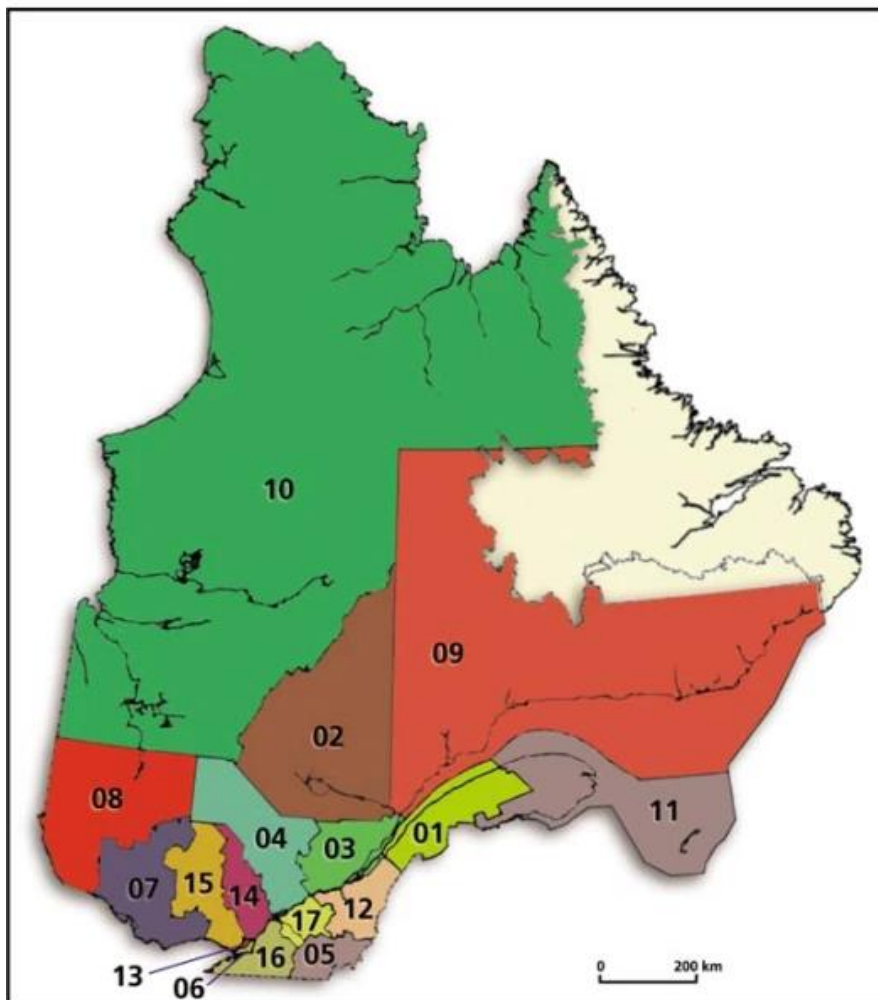

RÉPARTITION RÉGIONALE DES PERSONNES ATTEINTES CONNUES PAR LA CMQ

RÉGION ADMINISTRATIVE		NBR DE PERSONNE ATTEINTE
01	Bas-Saint-Laurent	5
02	Saguenay-Lac-Saint-Jean	2
03	Capitale-Nationale	6
04	Mauricie	0
05	Estrie	3
06	Montréal	6
07	Outaouais	0
08	Abitibi-Témiscamingue	2
09	Côte-Nord	1
10	Nord du Québec	0
11	Gaspésie-Iles-de-la-Madeleine	1
12	Chaudière-Appalaches	3
13	Laval	7
14	Lanaudière	0
15	Laurentides	2
16	Montérégie	9
17	Centre-du-Québec	0
Total :		47